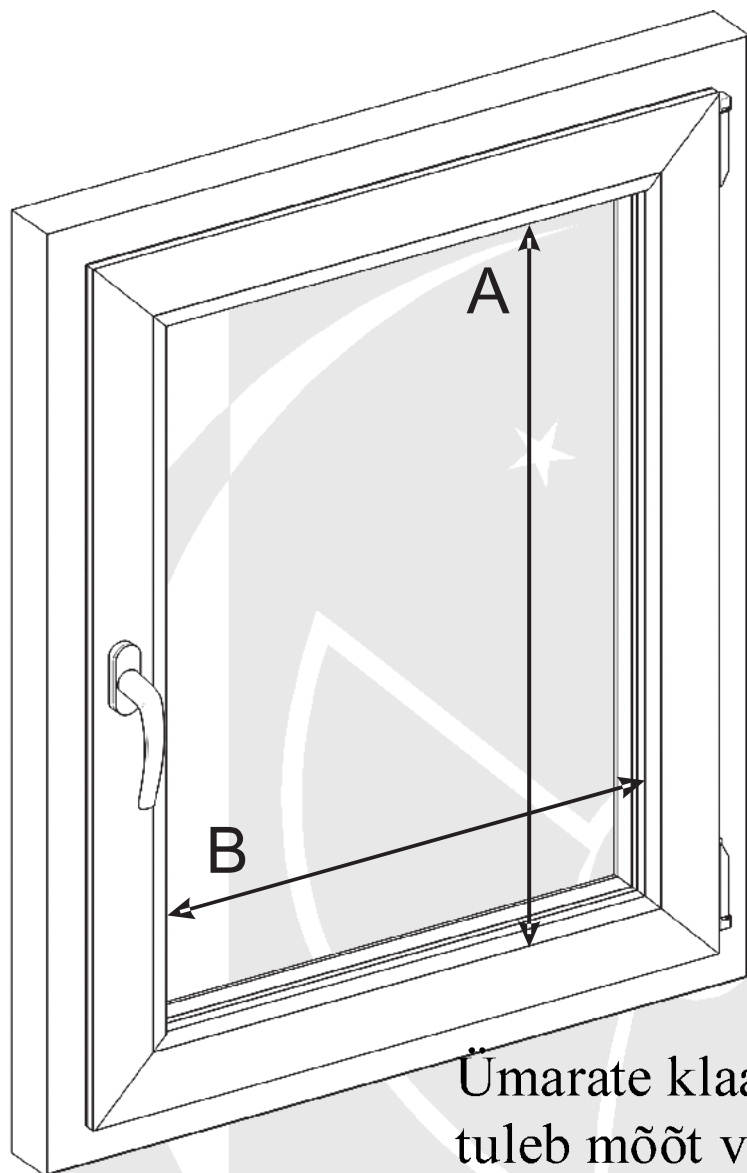

KASSETTRULO O MÕÕTMINE

A-KÕRGUS
B-LAIUS

Ümarate klaasiliistudega akende puhul tuleb mõõt võtta koos klaasiliistuga.