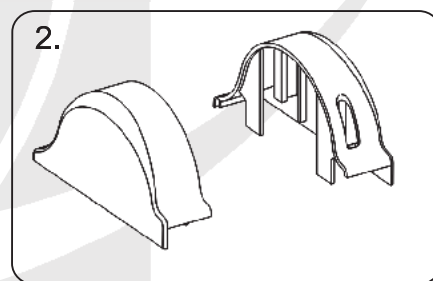

KASSETTRULO PAIGALDUSJUHEND

Ruloo komplekt sisaldab:

- 1. Siinid
- 2. Otsakatted
- 3. Kruvid
- 4. Stopperid
- 5. Ketilukk
- 6. Ketiraskus

KASSETTRULOO PAIGALDUS

LIISTUDE PAIGALDUS

Enne paigaldamist puhastada kleebitavad kohad. ⚠

Kanga ülemise ja alumise asendi fikseerimine

Laste turvalisus!

Laste kägistamiseohtu ja juhtnööridesse sattumise vältimiseks hoidke diivanid, toolid ja muu mööbel akendest eemal.

Riskide ja lämbumiseohtu vältimiseks on ruloo varustatud turvalise ketilukuga, mis vastab kehtivale standardile [EVS-EN 13120:2009+A1:2014](#)