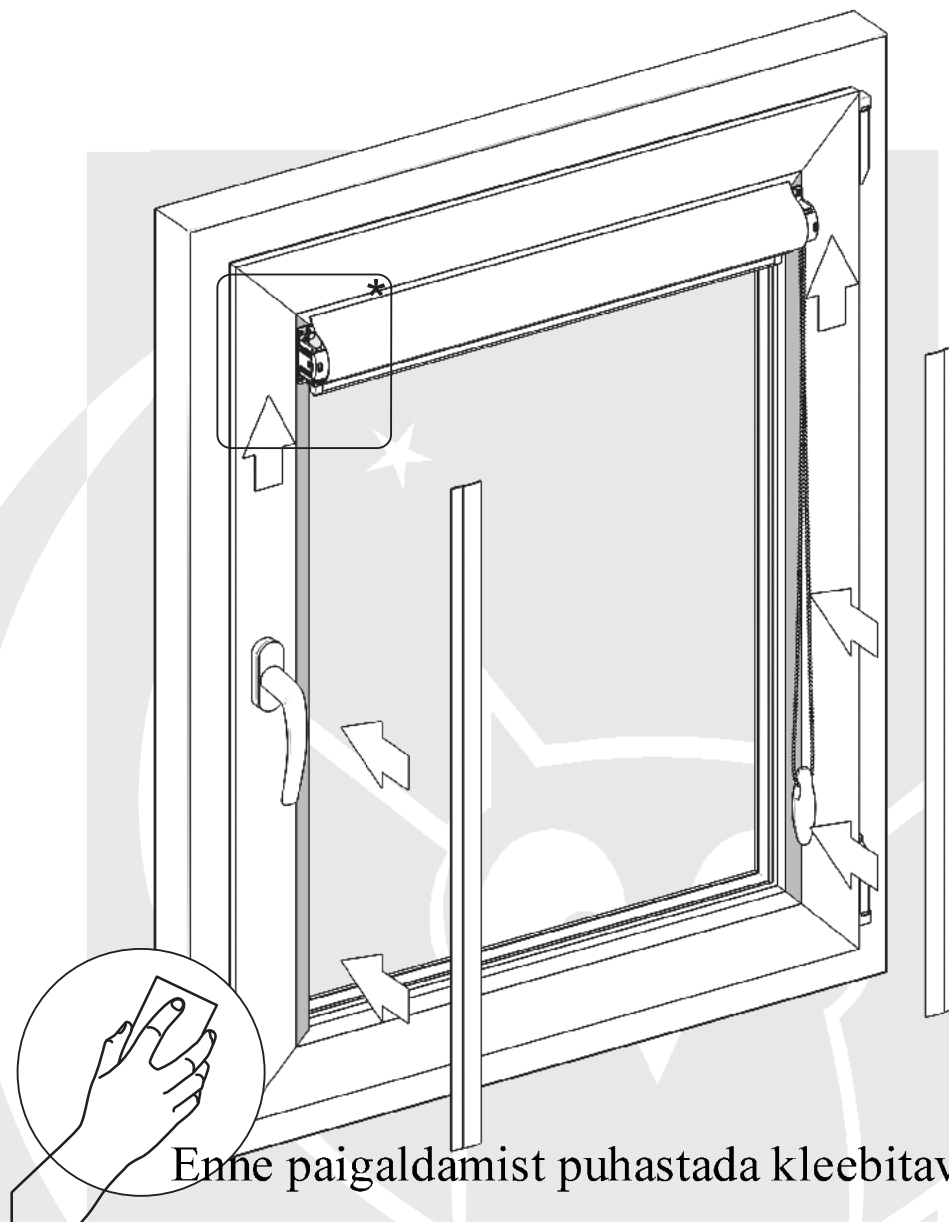

KASSETTRULO PAIGALDUSJUHEND

Ruloo komplekt sisaldab:

- 1. Siinid
- 2. Otsakatted
- 3. Kruvid
- 4. Stopperid
- 5. Ketilukk
- 6. Ketiraskus

KASSETTRULOO PAIGALDUS

LIISTUDE PAIGALDUS

Enne paigaldamist puhastada kleebitavad kohad. ⚠

Kanga ülemise ja alumise asendi fikseerimine

Laste turvalisus!

Laste kägistamiseohtu ja juhtnööridesse sattumise vältimiseks hoidke diivanid, toolid ja muu mööbel akendest eemal.

Riskide ja lämbumiseohtu vältimiseks on ruloo varustatud turvalise ketilukuga, mis vastab kehtivale standardile [EVS-EN 13120:2009+A1:2014](#)