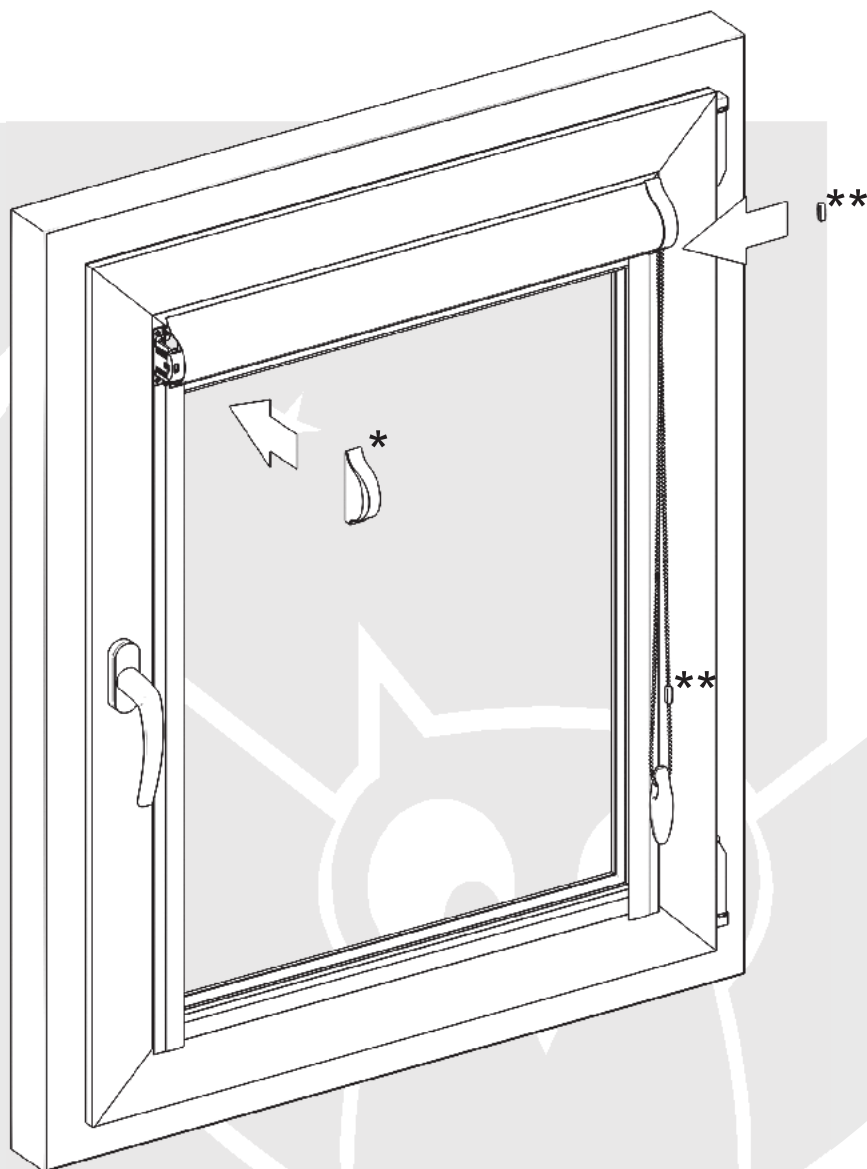

KASSETTRULO PAIGALDUSJUHEND

Ruloo komplekt sisaldab:

- 1. Siinid
- 2. Otsakatted
- 3. Kruvid
- 4. Stopperid
- 5. Ketilukk
- 6. Ketiraskus

KASSETTRULOO PAIGALDUS

LIISTUDE PAIGALDUS

Enne paigaldamist puhastada kleebitavad kohad. ⚠

Kanga ülemise ja alumise asendi fikseerimine

Laste turvalisus!

Laste kägistamiseohtu ja juhtnööridesse sattumise vältimiseks hoidke diivanid, toolid ja muu mööbel akendest eemal.

Riskide ja lämbumiseohtu vältimiseks on ruloo varustatud turvalise ketilukuga, mis vastab kehtivale standardile [EVS-EN 13120:2009+A1:2014](#)