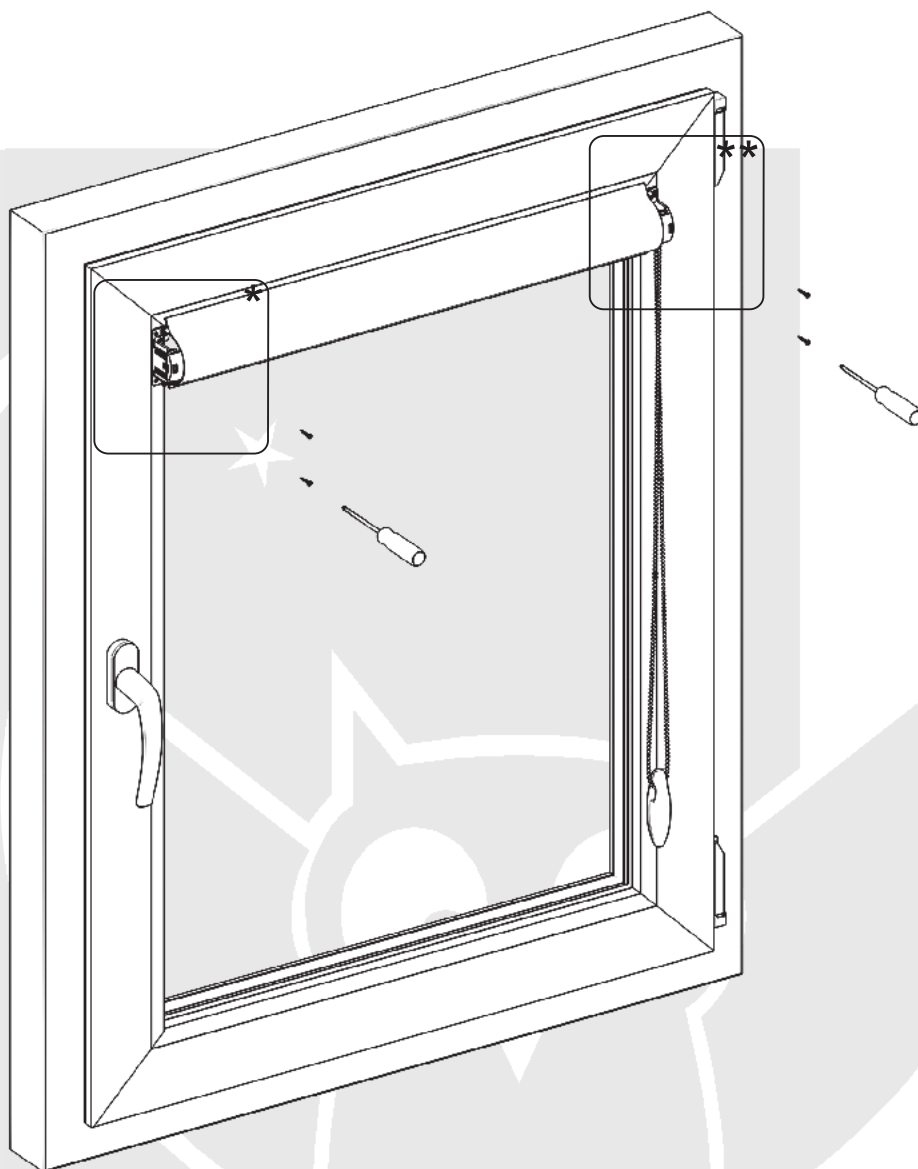

KASSETTRULO PAIGALDUSJUHEND

Ruloo komplekt sisaldab:

- 1. Siinid
- 2. Otsakatted
- 3. Kruvid
- 4. Stopperid
- 5. Ketilukk
- 6. Ketiraskus

KASSETTRULOO PAIGALDUS

LIISTUDE PAIGALDUS

Enne paigaldamist puhastada kleebitavad kohad. ⚠

Kanga ülemise ja alumise asendi fikseerimine

Laste turvalisus!

Laste kägistamiseohtu ja juhtnööridesse sattumise vältimiseks hoidke diivanid, toolid ja muu mööbel akendest eemal.

Riskide ja lämbumiseohtu vältimiseks on ruloo varustatud turvalise ketilukuga, mis vastab kehtivale standardile [EVS-EN 13120:2009+A1:2014](#)