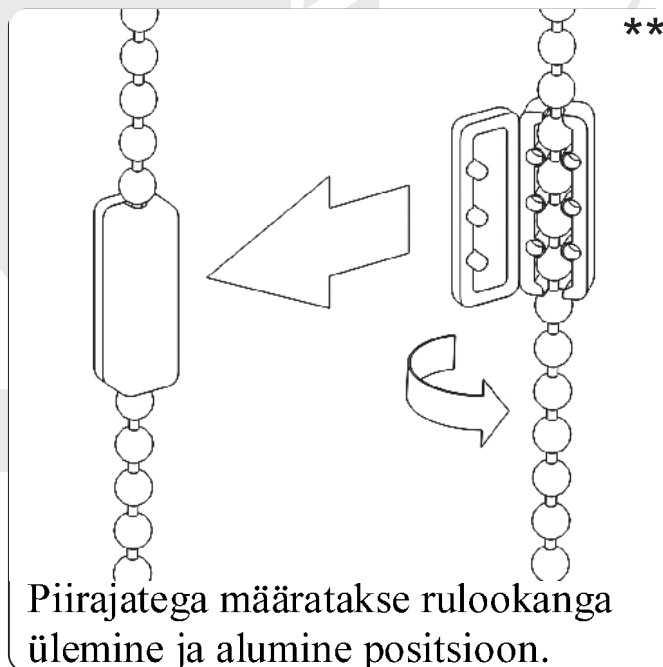

KASSETTRULO PAIGALDUSJUHEND

Ruloo komplekt sisaldab:

- 1. Siinid
- 2. Otsakatted
- 3. Kruvid
- 4. Stopperid
- 5. Ketilukk
- 6. Ketiraskus

KASSETTRULOO PAIGALDUS

LIISTUDE PAIGALDUS

Enne paigaldamist puhastada kleebitavad kohad. ⚠

Kanga ülemise ja alumise asendi fikseerimine

Laste turvalisus!

Laste kägistamiseohtu ja juhtnööridesse sattumise vältimiseks hoidke diivanid, toolid ja muu mööbel akendest eemal.

Riskide ja lämbumiseohtu vältimiseks on ruloo varustatud turvalise ketilukuga, mis vastab kehtivale standardile [EVS-EN 13120:2009+A1:2014](#)