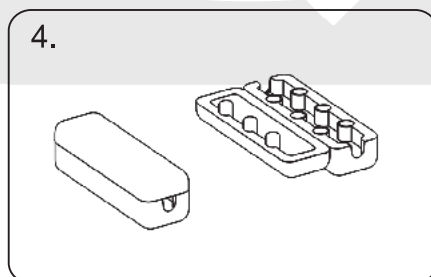

KASSETTRULO PAIGALDUSJUHEND

Ruloo komplekt sisaldab:

- 1. Siinid
- 2. Otsakatted
- 3. Kruvid
- 4. Stopperid
- 5. Ketilukk
- 6. Ketiraskus

KASSETTRULOO PAIGALDUS

LIISTUDE PAIGALDUS

Enne paigaldamist puhastada kleebitavad kohad. ⚠

Kanga ülemise ja alumise asendi fikseerimine

Laste turvalisus!

Laste kägistamiseohtu ja juhtnööridesse sattumise vältimiseks hoidke diivanid, toolid ja muu mööbel akendest eemal.

Riskide ja lämbumiseohtu vältimiseks on ruloo varustatud turvalise ketilukuga, mis vastab kehtivale standardile [EVS-EN 13120:2009+A1:2014](#)