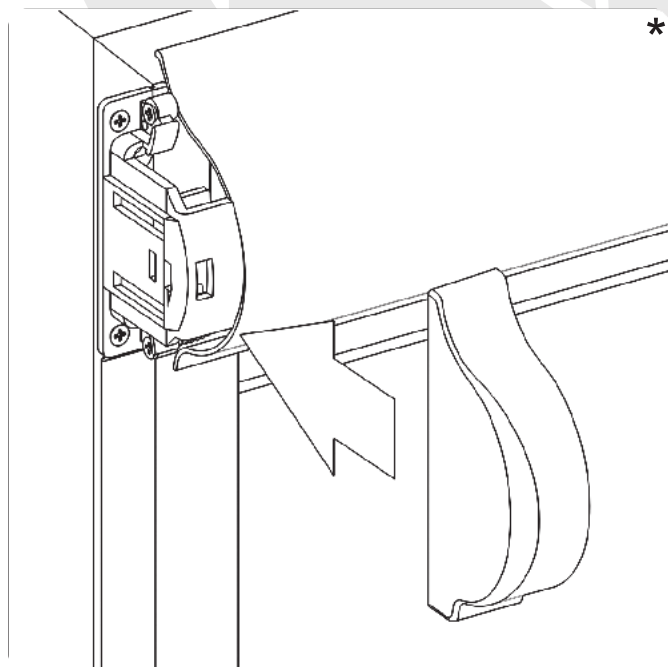

KASSETTRULO PAIGALDUSJUHEND

Ruloo komplekt sisaldab:

- 1. Siinid
- 2. Otsakatted
- 3. Kruvid
- 4. Stopperid
- 5. Ketilukk
- 6. Ketiraskus

KASSETTRULOO PAIGALDUS

LIISTUDE PAIGALDUS

Enne paigaldamist puhastada kleebitavad kohad. ⚠

Kanga ülemise ja alumise asendi fikseerimine

Laste turvalisus!

Laste kägistamiseohtu ja juhtnööridesse sattumise vältimiseks hoidke diivanid, toolid ja muu mööbel akendest eemal.

Riskide ja lämbumiseohtu vältimiseks on ruloo varustatud turvalise ketilukuga, mis vastab kehtivale standardile [EVS-EN 13120:2009+A1:2014](#)