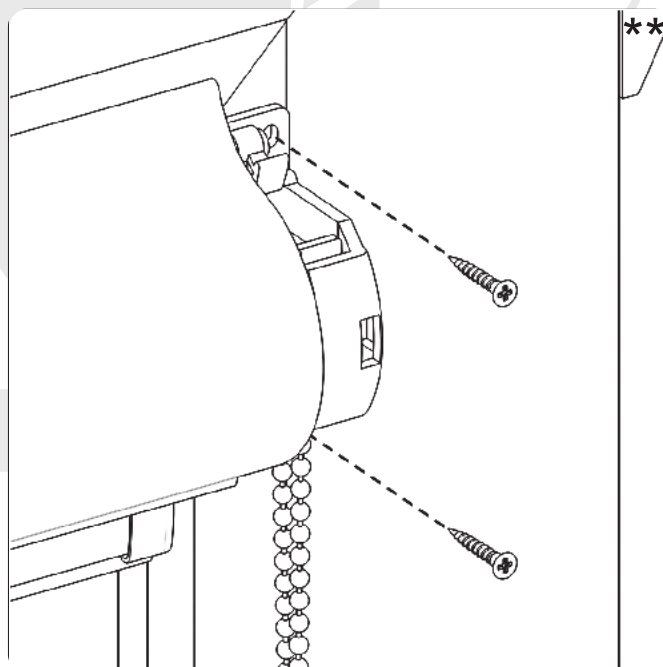

KASSETTRULO PAIGALDUSJUHEND

Ruloo komplekt sisaldab:

- 1. Siinid
- 2. Otsakatted
- 3. Kruvid
- 4. Stopperid
- 5. Ketilukk
- 6. Ketiraskus

KASSETTRULOO PAIGALDUS

LIISTUDE PAIGALDUS

Enne paigaldamist puhastada kleebitavad kohad. ⚠

Kanga ülemise ja alumise asendi fikseerimine

Laste turvalisus!

Laste kägistamiseohtu ja juhtnööridesse sattumise vältimiseks hoidke diivanid, toolid ja muu mööbel akendest eemal.

Riskide ja lämbumiseohtu vältimiseks on ruloo varustatud turvalise ketilukuga, mis vastab kehtivale standardile [EVS-EN 13120:2009+A1:2014](#)