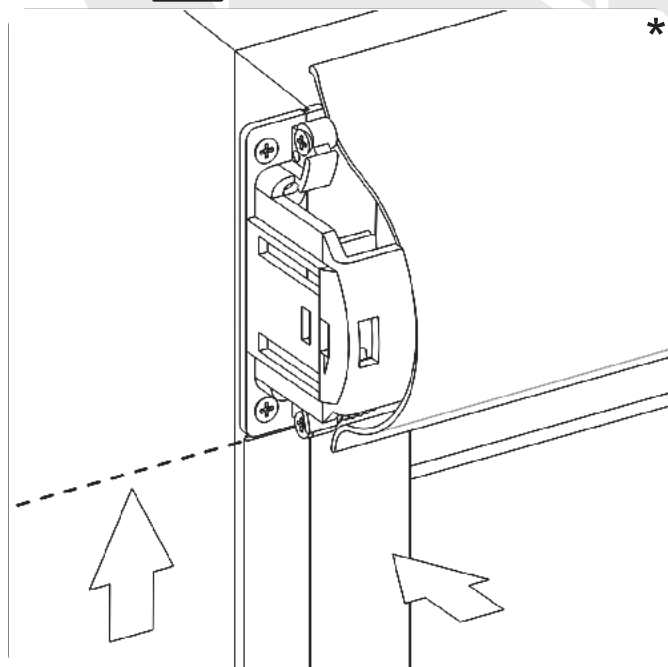

KASSETTRULO PAIGALDUSJUHEND

Ruloo komplekt sisaldab:

- 1. Siinid
- 2. Otsakatted
- 3. Kruvid
- 4. Stopperid
- 5. Ketilukk
- 6. Ketiraskus

KASSETTRULOO PAIGALDUS

LIISTUDE PAIGALDUS

Enne paigaldamist puhastada kleebitavad kohad. ⚠

Kanga ülemise ja alumise asendi fikseerimine

Laste turvalisus!

Laste kägistamiseohtu ja juhtnööridesse sattumise vältimiseks hoidke diivanid, toolid ja muu mööbel akendest eemal.

Riskide ja lämbumiseohtu vältimiseks on ruloo varustatud turvalise ketilukuga, mis vastab kehtivale standardile [EVS-EN 13120:2009+A1:2014](#)