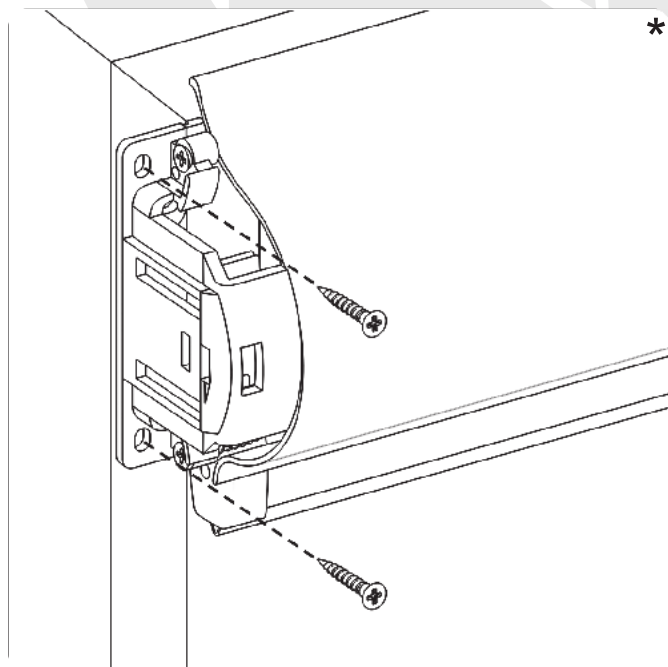

KASSETTRULO PAIGALDUSJUHEND

Ruloo komplekt sisaldab:

- 1. Siinid
- 2. Otsakatted
- 3. Kruvid
- 4. Stopperid
- 5. Ketilukk
- 6. Ketiraskus

KASSETTRULOO PAIGALDUS

LIISTUDE PAIGALDUS

Enne paigaldamist puhastada kleebitavad kohad. ⚠

Kanga ülemise ja alumise asendi fikseerimine

Laste turvalisus!

Laste kägistamiseohtu ja juhtnööridesse sattumise vältimiseks hoidke diivanid, toolid ja muu mööbel akendest eemal.

Riskide ja lämbumiseohtu vältimiseks on ruloo varustatud turvalise ketilukuga, mis vastab kehtivale standardile [EVS-EN 13120:2009+A1:2014](#)