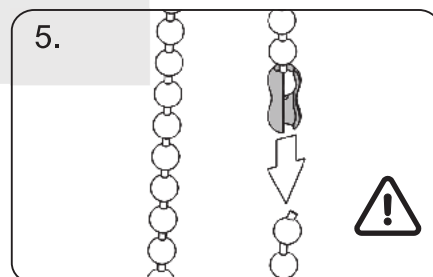

KASSETTRULO PAIGALDUSJUHEND

Ruloo komplekt sisaldab:

- 1. Siinid
- 2. Otsakatted
- 3. Kruvid
- 4. Stopperid
- 5. Ketilukk
- 6. Ketiraskus

KASSETTRULOO PAIGALDUS

LIISTUDE PAIGALDUS

Enne paigaldamist puhastada kleebitavad kohad. ⚠

Kanga ülemise ja alumise asendi fikseerimine

Laste turvalisus!

Laste kägistamiseohtu ja juhtnööridesse sattumise vältimiseks hoidke diivanid, toolid ja muu mööbel akendest eemal.

Riskide ja lämbumiseohtu vältimiseks on ruloo varustatud turvalise ketilukuga, mis vastab kehtivale standardile [EVS-EN 13120:2009+A1:2014](#)