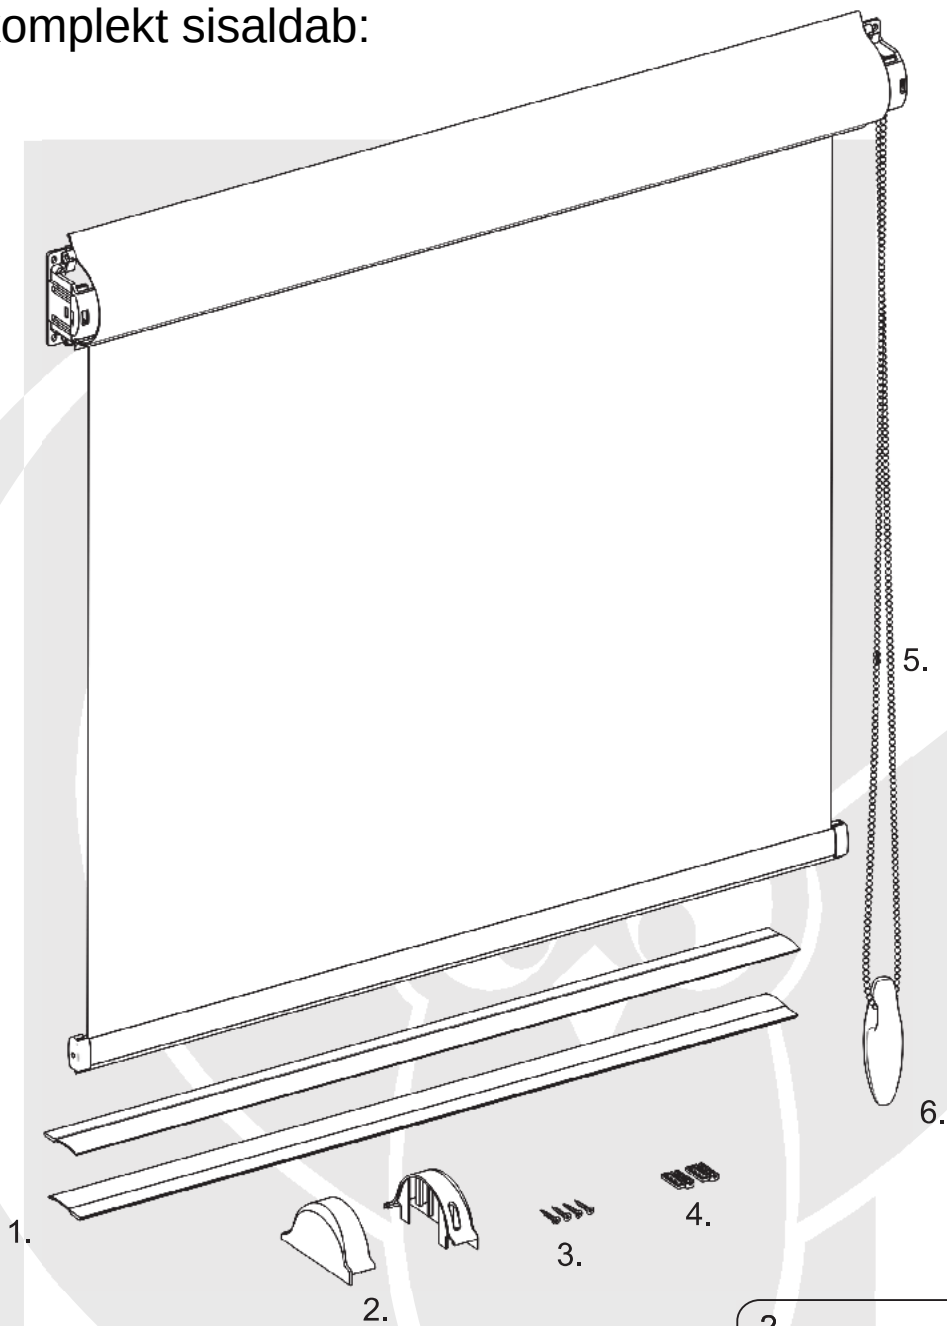

KASSETTRULO PAIGALDUSJUHEND

Ruloo komplekt sisaldab:

- 1. Siinid
- 2. Otsakatted
- 3. Kruvid
- 4. Stopperid
- 5. Ketilukk
- 6. Ketiraskus

KASSETTRULOO PAIGALDUS

LIISTUDE PAIGALDUS

Enne paigaldamist puhastada kleebitavad kohad. ⚠

Kanga ülemise ja alumise asendi fikseerimine

Laste turvalisus!

Laste kägistamiseohtu ja juhtnööridesse sattumise vältimiseks hoidke diivanid, toolid ja muu mööbel akendest eemal.

Riskide ja lämbumiseohtu vältimiseks on ruloo varustatud turvalise ketilukuga, mis vastab kehtivale standardile [EVS-EN 13120:2009+A1:2014](#)