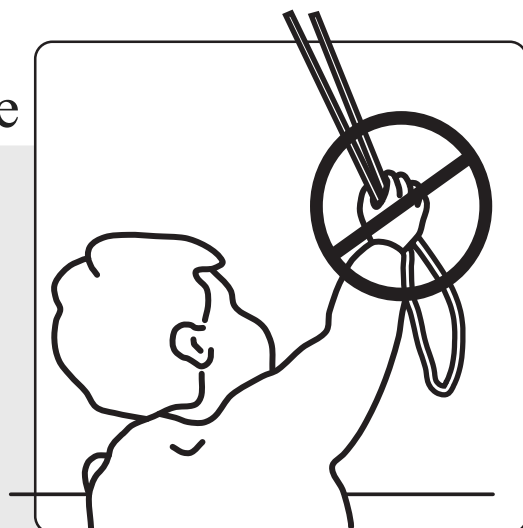

KASSETTRULO PAIGALDUSJUHEND

Ruloo komplekt sisaldab:

- 1. Siinid
- 2. Otsakatted
- 3. Kruvid
- 4. Stopperid
- 5. Ketilukk
- 6. Ketiraskus

KASSETTRULOO PAIGALDUS

LIISTUDE PAIGALDUS

Enne paigaldamist puhastada kleebitavad kohad. ⚠

Kanga ülemise ja alumise asendi fikseerimine

Laste turvalisus!

Laste kägistamiseohtu ja juhtnööridesse sattumise vältimiseks hoidke diivanid, toolid ja muu mööbel akendest eemal.

Riskide ja lämbumiseohtu vältimiseks on ruloo varustatud turvalise ketilukuga, mis vastab kehtivale standardile [EVS-EN 13120:2009+A1:2014](#)