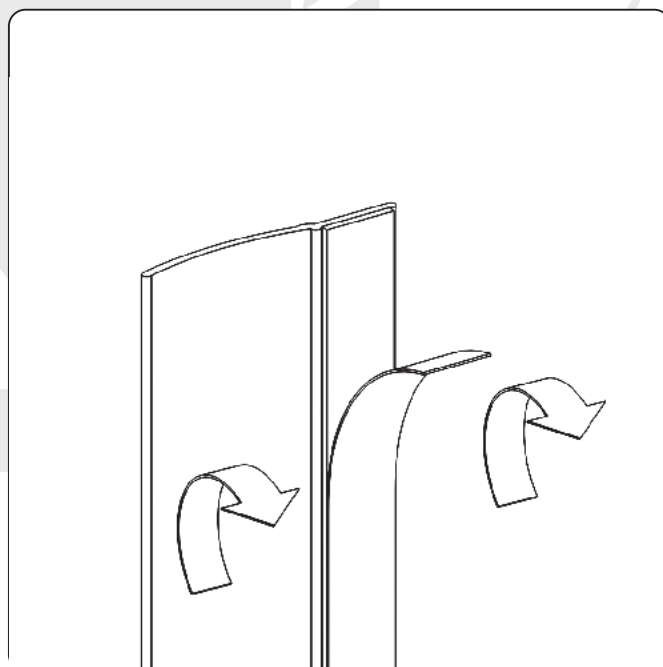

KASSETTRULO PAIGALDUSJUHEND

Ruloo komplekt sisaldab:

- 1. Siinid
- 2. Otsakatted
- 3. Kruvid
- 4. Stopperid
- 5. Ketilukk
- 6. Ketiraskus

KASSETTRULOO PAIGALDUS

LIISTUDE PAIGALDUS

Enne paigaldamist puhastada kleebitavad kohad. ⚠

Kanga ülemise ja alumise asendi fikseerimine

Laste turvalisus!

Laste kägistamiseohtu ja juhtnööridesse sattumise vältimiseks hoidke diivanid, toolid ja muu mööbel akendest eemal.

Riskide ja lämbumiseohtu vältimiseks on ruloo varustatud turvalise ketilukuga, mis vastab kehtivale standardile [EVS-EN 13120:2009+A1:2014](#)